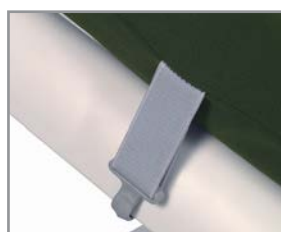

## MATTRESS

Fabricada en tejido 100% acrílico o con nuestra exclusiva tela Balliu y su interior con relleno de alta densidad. El sistema de sujeción de la colchoneta a las tumbonas se realiza mediante ganchos de fácil manejo. Medidas según el modelo.

Manufactured in 100% acrylic fabric or with our exclusive Balliu fabric. Inner fitting with density filler. The mattress is attached to the sunlounger with easy-to-use hooks. Measures according to the model.

Tela Balliu: Espuma de fibras sintéticas (Guata).

Tela Acrílica: Espuma.

Sistema de sujeción mediante goma elástica o bien mediante gancho.

Mattres inner:

Balliu fabric: synthetic fiber foam.

Tela Acrílica: foam.

Anchoring systems with elastic band or with hook.

Tela Balliu  
Balliu fabric

Sistema de sujeción  
Subjeccion System