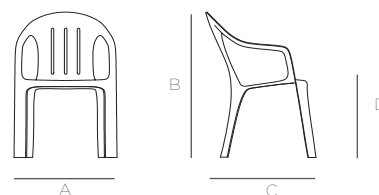

Apilable  
Stackable

Logo personalizable  
Customized Logo

Drenaje  
Drainage

Resina 100% reciclable  
100% recyclable resin

## Embalaje · Packaging

Embalaje Packed by pallets	Unidades Units	Medidas Measures	Peso Kg Weight	Volumen m <sup>3</sup> Volume
SELVA	25 u.	60x55x230 cm	82 kg	0,76 m <sup>3</sup>

Capacidad de carga Loading Capacity	Mega Trailer	Cont. 20'	Cont. 40'	Cont. 40 High Cube
SELVA	2200 u..	900 u.	2000 u.	2000 u.

## Dimensiones · Measures

A 52 cm  
B 78.5 cm

C 51 cm  
D 37 cm