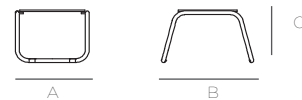

Tablero HPL
HPL Tabletop

Pies protegidos
Protected feet

Embalaje · Packaging

Embalaje Packed by pallets	Unidades Units	Medidas Measures	Peso Kg Weight	Volumen m ³ Volume
DIANA MESA Table	12 u.	60x49,5x190 cm	44,7 kg	0,56 m ³

Capacidad de carga Loading Capacity	Mega Trailer	Cont. 20'	Cont. 40'	Cont. 40 High Cube
DIANA MESA Table	1836 u.	540 u.	1200 u.	1360 u.

Dimensiones · Measures

A 47,5 cm
B 58 cm

C 35,5 cm