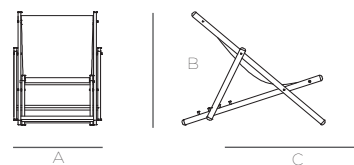

Plegable
Foldable

4 posiciones
4 positions

Pies protegidos
Protected feet

Embalaje · Packaging

Embalaje Packed by pallets	Unidades Units	Medidas Measures	Peso Kg Weight	Volumen m ³ Volume
CANNES	2 u.	134,5x62,7x12,5 cm	15 kg	0,10 m ³

Capacidad de carga Loading Capacity	Mega Trailer	Cont. 20'	Cont. 40'	Cont. 40 High Cube
CANNES	1500 u..	538 u.	1088 u.	1320 u.

Dimensiones · Measures

A 62 cm
B 107 cm

C 104.5 cm