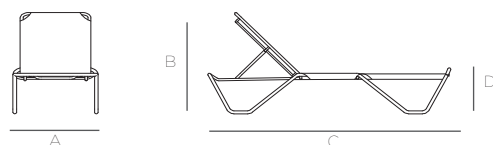

Apilable
Stackable

5 posiciones
5 positions

Pies protegidos
Protected feet

Embalaje · Packaging

Embalaje Packed by pallets	Unidades Units	Medidas Measures	Peso Kg Weight	Volumen m ³ Volume
MARINA	14 u.	195x71x173 cm	159 kg	2,39 m ³

Capacidad de carga Loading Capacity	Mega Trailer	Cont. 20'	Cont. 40'	Cont. 40 High Cube
MARINA	520 u.	160 u.	330 u.	440 u.

Dimensiones · Measures

A 68 cm
B 82 cm

C 194 cm
D 36 cm