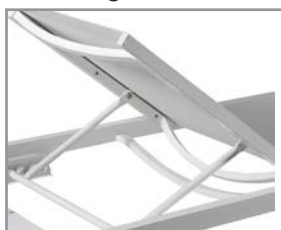

OLIMPIA S

TUMBONA / SUNLOUNGER

Tumbona apilable fabricada con perfil de aluminio endurecido, tornillería en acero inoxidable y accesorios en poliamida. Su diseño ergonómico posibilita un descanso agradable. Disponible en versión con o sin ruedas.

Apilable

Concebida para uso profesional en instalaciones hoteleras, jardines y colectividades.

Diseño moderno y estilizado.

Sin balanceo al sentarse en los extremos.

Respaldo regulable auto-bloqueado de 5 posiciones con un sistema de seguridad autobloqueante contra los atrapamientos.

Without balance when weight is on the ends.

A 5-position adjustable backrest with a self-locking safety system preventing any injuries.

Optional wheels.

Fabric replacement system by aluminum guide.

5 posiciones
5 positions

Respaldo de seguridad
Security back rest

Ruedas opcionales
Optional wheels

Apilable
Stackable

Embalaje · Packaging

Embalaje Packed by pallets	Unidades Units	Medidas Measures	Peso Kg Weight	Volumen m ³ Volume
OLIMPIA S	2 u.	203,5x78,5x39 cm	30,6 kg	0,62 m ³
RUEDAS wheels	2 u.	13,5x10,5x13,4 cm		