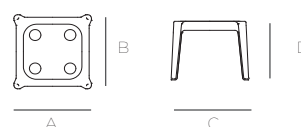

Apilable
Stackable

Tapones opcionales
Optional Cap

Drenaje
Drainage

Resina 100% reciclable
100% recyclable resin

Embalaje · Packaging

Embalaje Packed by pallets	Unidades Units	Medidas Measures	Peso Kg Weight	Volumen m ³ Volume
MINI MESA Table	14 u.	48x48x116 cm	29 kg	0,26m ³

Capacidad de carga Loading Capacity	Mega Trailer	Cont. 20'	Cont. 40'	Cont. 40 High Cube
MINI MESA Table	3920 u.	1344 u.	2800 u.	3500 u.

Dimensiones · Measures

A 48 cm
B 48 cm

C 48 cm
D 38 cm